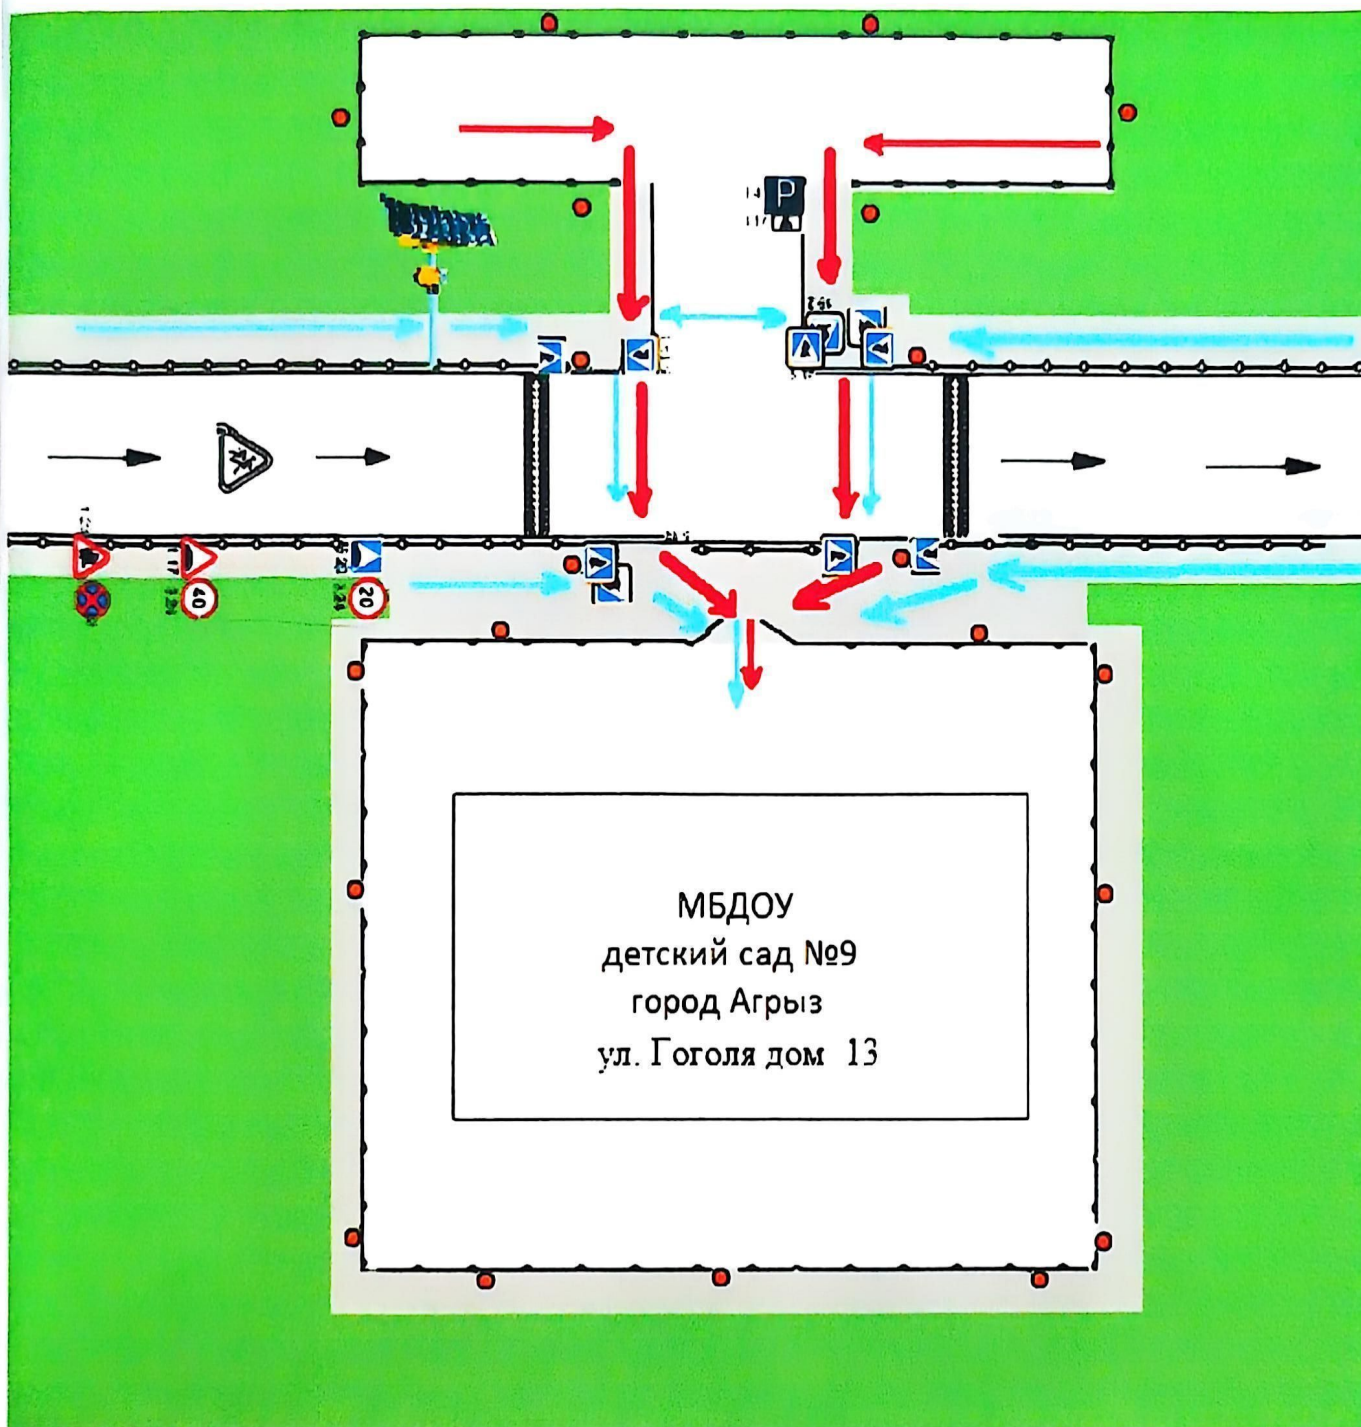

2. Схема организации дорожного движения в непосредственной близости от образовательного учреждения с размещением соответствующих технических средств организации дорожного движения, маршрутов движения детей и расположения парковочных мест

- пешеходное ограждение
- ограждение образовательного учреждения и стоянки транспортных средств
- искусственная неровность
- искусственное освещение
- направление движения транспортного потока
- направление движения детей от остановок маршрутных транспортных средств
- направление движения детей от остановок частных транспортных средств

проезжая часть

тротуар